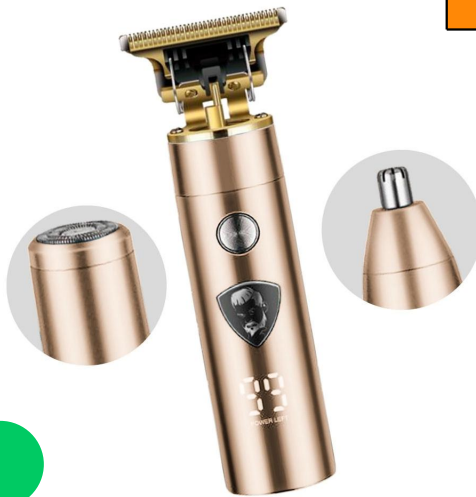

MÁQUINA DALING HAIR CLIPPER DL-1637

\$ 21.773,00

23609

KIT MÁQUINA PATILLERA + NOSE TRIMMER DL-1808

\$ 24.030,00

23579

MÁQUINA DALING HAIR CLIPPER DL-0069

23847

MÁQUINA DALING HAIR CLIPPER DL-0069

\$ 24.294,00

23127

MÁQUINA DE CORTE HTC CLIPPER AT-115

\$ 24.395,00

23596

MÁQUINA DALING HAIR CLIPPER DL-0078

Patilleras cuchillas en T

\$ 25.123,00

23742

MÁQUINA DALING SHAVER (3IN1) DL-9230 DORADO

\$ 25.123,00

23575

MÁQUINA DALING SHAVER (3IN1) DL-9230 AZUL

\$ 25.487,00

23625