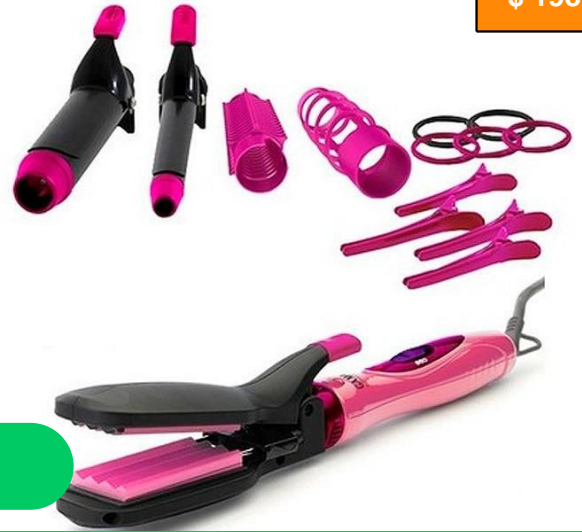

KIT SECADOR + PLANCHITA DUGA D5000

Planchitas

\$ 91.125,00

7604

SECADOR Y PLANCHITA PHILIPS SET DE VIAJE HP8644

\$ 198.897,00

3981

GA.MA TOO CHIC PLANCHITA MODELADOR DE CABELLO

\$ 424.598,00

3971

GA.MA SALON EXCLUSIVE LOKY BOX PLANCHA PARA ALISADO

Secadores de pelo

\$ 45.500,00

23780

SECADOR DE PELO DE PARED BP515 AIR POWER 2500 NEGRO

\$ 45.500,00