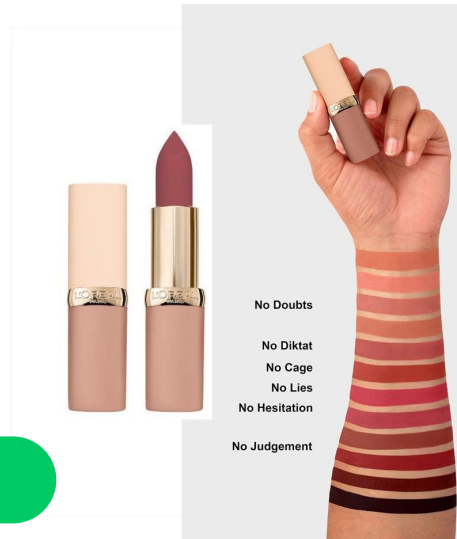

14937

L'OREAL REVITALIFT CREMA LASER X 3 50 ML

$ 21.785,00

15281

LABIAL L'ORÉAL COLOR RICHIE NO HESITATION

$ 22.810,00