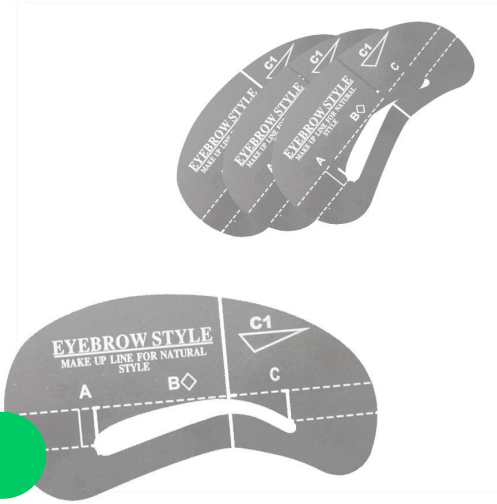

\$ 46.336,00

22109

\$ 77.220,00

22116

JUEGO DE 3 PINZAS PARA CEJAS + ESTUCHE

DOMPEL PINZA DE DEPILAR X 120 UNIDADES

Accesorios

\$ 657,00