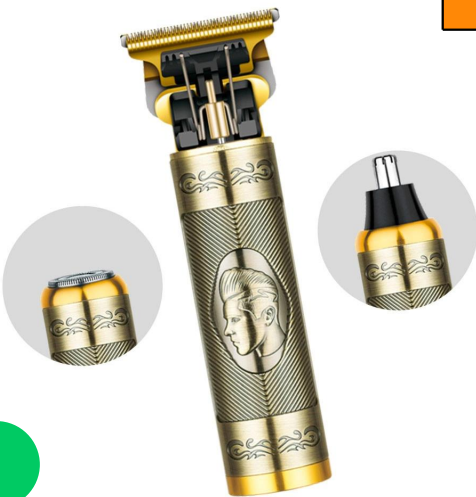

\$ 25.123,00

23575

MÁQUINA DALING SHAVER (3IN1) DL-9230 AZUL

\$ 25.123,00

23742

MÁQUINA DALING SHAVER (3IN1) DL-9230 DORADO

\$ 25.487,00

23625