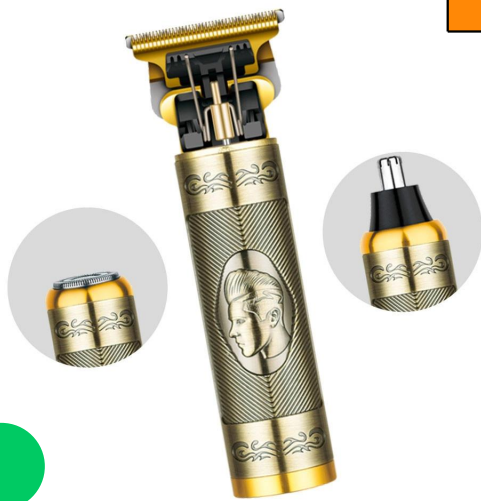

23742

MÁQUINA DALING SHAVER (3IN1) DL-9230 DORADO

\$ 25.123,00

23575

MÁQUINA DALING SHAVER (3IN1) DL-9230 AZUL

Afeitadoras

23625

MÁQUINA DALING MULTIUSO DL-1620