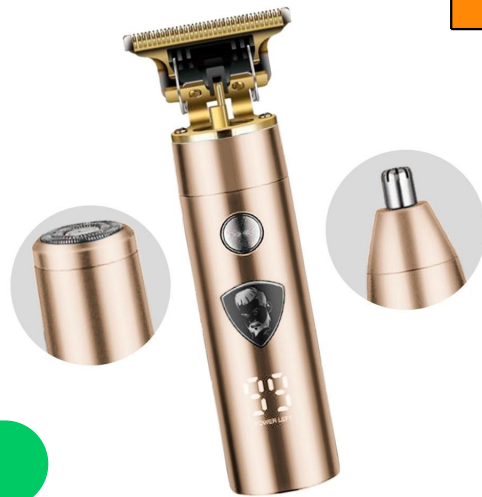

MÁQUINA DALING SHAVER DL-9263 PLATEADO

Afeitadoras

\$ 21.773,00

23840

MÁQUINA DALING SHAVER DL-9263 DORADO

\$ 23.084,00

23474

MÁQUINA DE CORTE MULTIGROOMER KEMEI KM-6558

\$ 25.123,00

23575

MÁQUINA DALING SHAVER (3IN1) DL-9230 AZUL

\$ 25.123,00

23742

MÁQUINA DALING SHAVER (3IN1) DL-9230 DORADO

\$ 25.487,00

23625