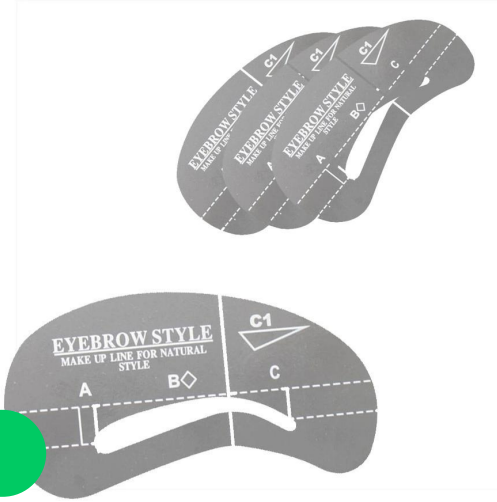

Accesorios

$ 657,00

5914

$ 1.474,00