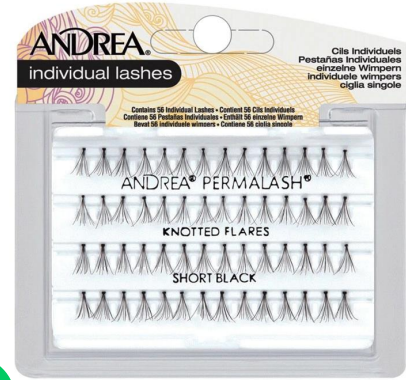

14051

ANDREA PESTAÑAS INDIVIDUAL LASHES

$ 12.182,00