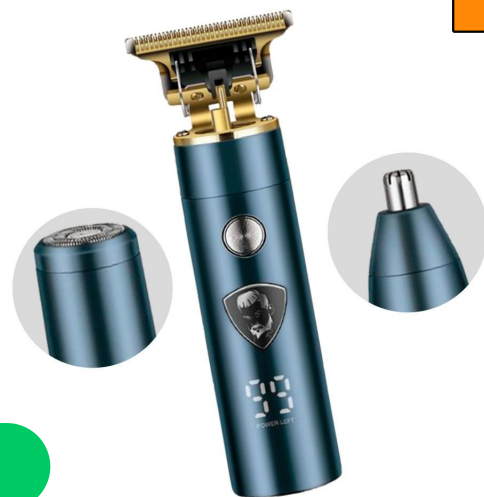

23577

MÁQUINA DALING SHAVER DL-9263 PLATEADO

Afeitadoras

\$ 21.773,00

23840

MÁQUINA DALING SHAVER DL-9263 DORADO

\$ 23.084,00

23474

23742

MÁQUINA DALING SHAVER (3IN1) DL-9230 DORADO

\$ 25.123,00

23575

MÁQUINA DALING SHAVER (3IN1) DL-9230 AZUL

Afeitadoras

23625

MÁQUINA DALING MULTIUSO DL-1620