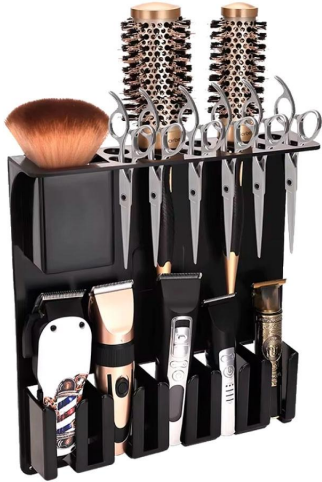

Otros

\$ 23.734,00

22089

\$ 24.273,00

1117

DOMPEL PAPEL PARA CUELLO X5 ROLLOS BLANCO

SET DE BOWL X7 + 7 PINCELES

\$ 26.929,00