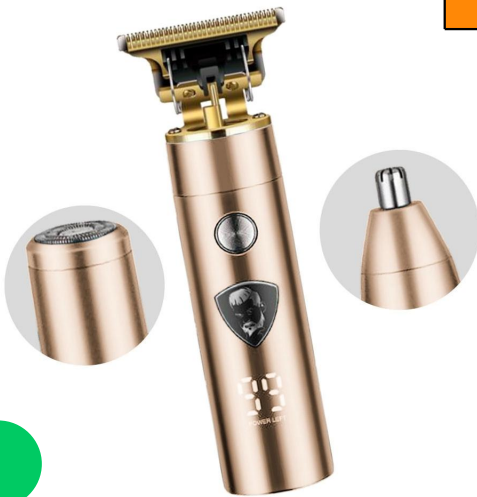

KIT MÁQUINA PATILLERA + NOSE TRIMMER DL-1808

Máquina de oreja, nariz y cejas

\$ 23.084,00

23474

\$ 23.084,00

23560

MÁQUINA DE CORTE MULTIGROOMER KEMEI KM-6558

MÁQUINA KEMEI NOSE TRIMMER KM-6636 Despacho: *25017|C05008992H* Origen China

\$ 25.123,00

23742

\$ 25.123,00

23575

MÁQUINA DALING SHAVER (3IN1) DL-9230 DORADO

MÁQUINA DALING SHAVER (3IN1) DL-9230 AZUL

\$ 25.487,00

23625