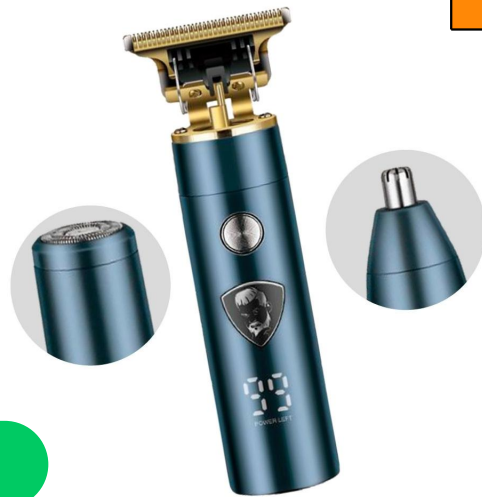

MÁQUINA DALING HAIR CLIPPER DL-0069

\$ 24.294,00

23127

MÁQUINA DE CORTE HTC CLIPPER AT-115

\$ 24.395,00

23596

MÁQUINA DALING HAIR CLIPPER DL-0078

Patilleras cuchillas en T

\$ 25.123,00

23742

MÁQUINA DALING SHAVER (3IN1) DL-9230 DORADO

\$ 25.123,00

23575

MÁQUINA DALING SHAVER (3IN1) DL-9230 AZUL

\$ 25.487,00

23625