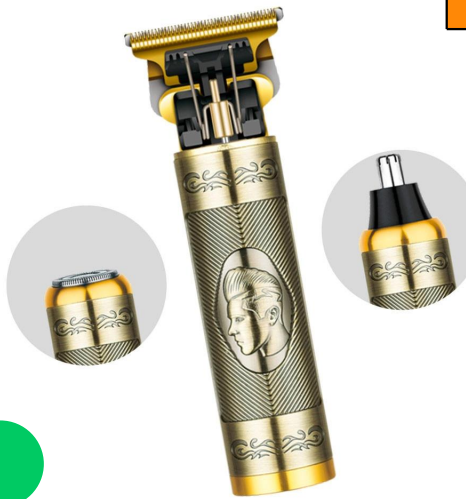

MÁQUINA DALING HAIR CLIPPER DL-0069

23847

MÁQUINA DALING HAIR CLIPPER DL-0069

\$ 24.294,00

23127

MÁQUINA DE CORTE HTC CLIPPER AT-115

\$ 24.395,00

23596

MÁQUINA DALING HAIR CLIPPER DL-0078

Patilleras cuchillas en T

\$ 25.123,00

23575

MÁQUINA DALING SHAVER (3IN1) DL-9230 AZUL

\$ 25.123,00

23742

MÁQUINA DALING SHAVER (3IN1) DL-9230 DORADO

MÁQUINA DALING HAIR CLIPPER DL-0046

\$ 27.307,00

23584

MÁQUINA DALING HAIR CLIPPER DL-0039

Patilleras cuchillas en T

\$ 28.400,00

23580

MÁQUINA DALING HAIR CLIPPER DL-0056

\$ 29.055,00

23588

MÁQUINA DALING HAIR CLIPPER DL-0030

\$ 29.055,00

23586

MÁQUINA DALING HAIR CLIPPER DL-0032

\$ 29.055,00

23585