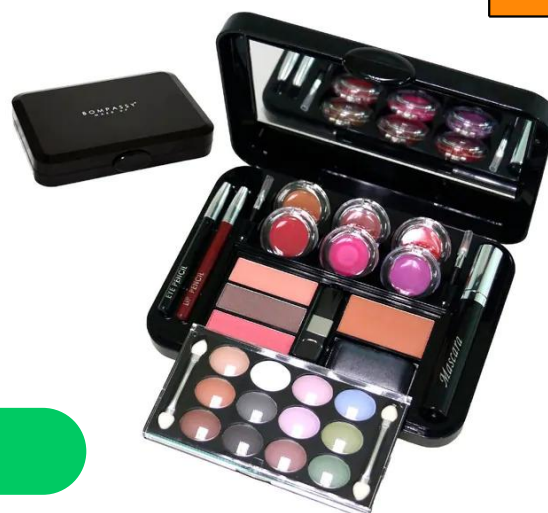

$ 32.567,00

13322

BOMPASSY SET DE MAQUILLAJE GRANDE B305