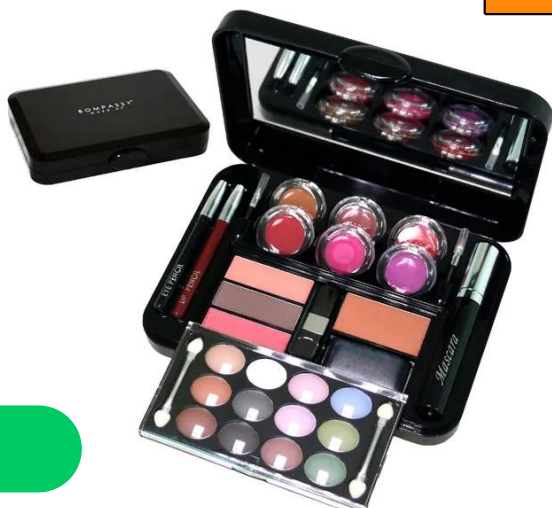

17918

SET DE MAQUILLAJE 42 COLORES | BR342

$ 32.567,00

13322

BOMPASSY SET DE MAQUILLAJE GRANDE B305

$ 65.065,00