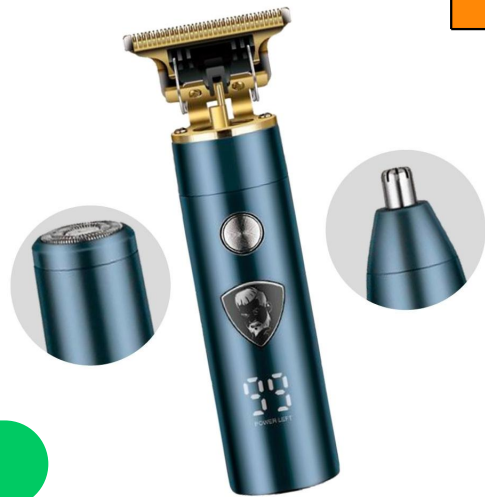

23558

MÁQUINA KEMEI NOSE TRIMMER KM-6630

MÁQUINA KEMEI NOSE TRIMMER KM-133

\$ 20.026,00

23578

\$ 21.773,00

23609

MÁQUINA DALING SHAVER (3IN1) DL-9006

KIT MÁQUINA PATILLERA + NOSE TRIMMER DL-1808

Máquina de oreja, nariz y cejas

\$ 23.084,00

23474

\$ 23.084,00

23560

MÁQUINA DE CORTE MULTIGROOMER KEMEI KM-6558

MÁQUINA KEMEI NOSE TRIMMER KM-6636 Despacho: *25017|C05008992H* Origen China

\$ 25.123,00

23742

\$ 25.123,00

23575

MÁQUINA DALING SHAVER (3IN1) DL-9230 DORADO

MÁQUINA DALING SHAVER (3IN1) DL-9230 AZUL

\$ 25.487,00

23625