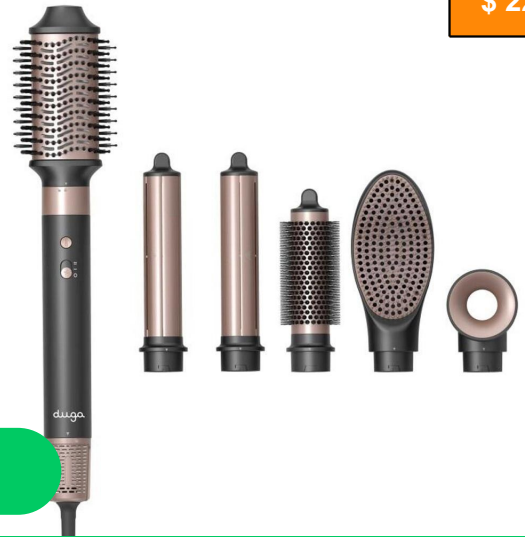

$ 227.500,00

22916

DUGA KIT DRYER BRUSH IONIC X 6 CABEZALES