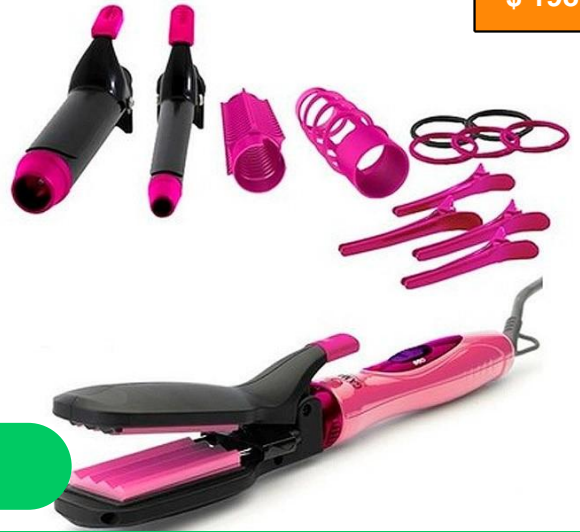

\$ 198.897,00

3981

GA.MA TOO CHIC PLANCHITA MODELADOR DE CABELLO

\$ 424.598,00

3971

GA.MA SALON EXCLUSIVE LOKY BOX PLANCHA PARA ALISADO

Secadores de pelo

\$ 54.786,00