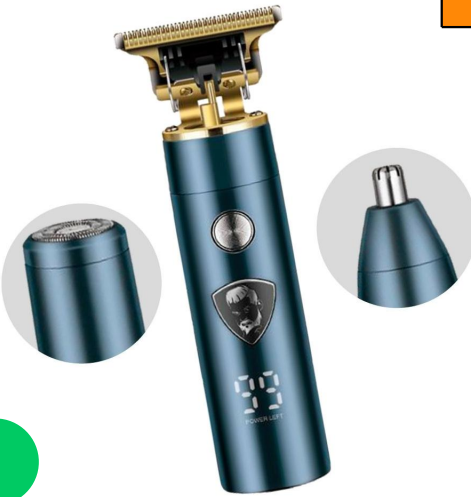

23474

MÁQUINA DE CORTE MULTIGROOMER KEMEI KM-6558

$ 25.123,00